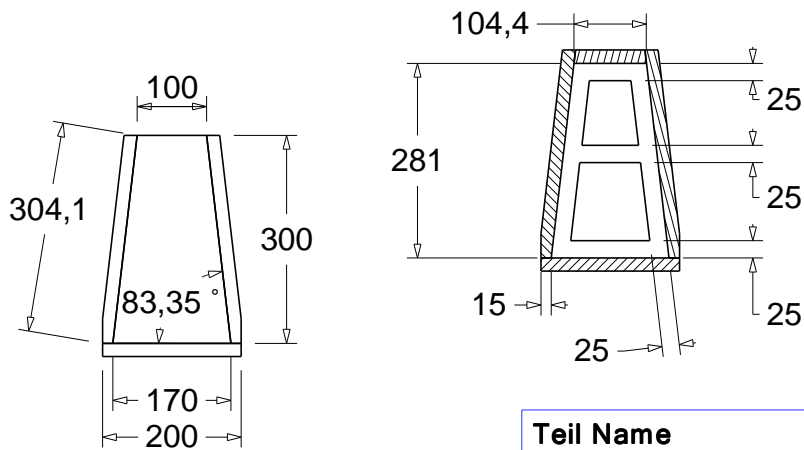

Schnitt B-B'

Teil Name	Anzahl	Abmessungen in mm
Ket Front	1	1000 x 200 x 19
Ket Rueckwand	1	962 x 104,4 x 19
Ket Versteifung	3	281 x 170 x 19
Ket Seitenteil	2	1000 x 304,1 x 19
Ket Boden und Deckel	2	300 x 170 x 19